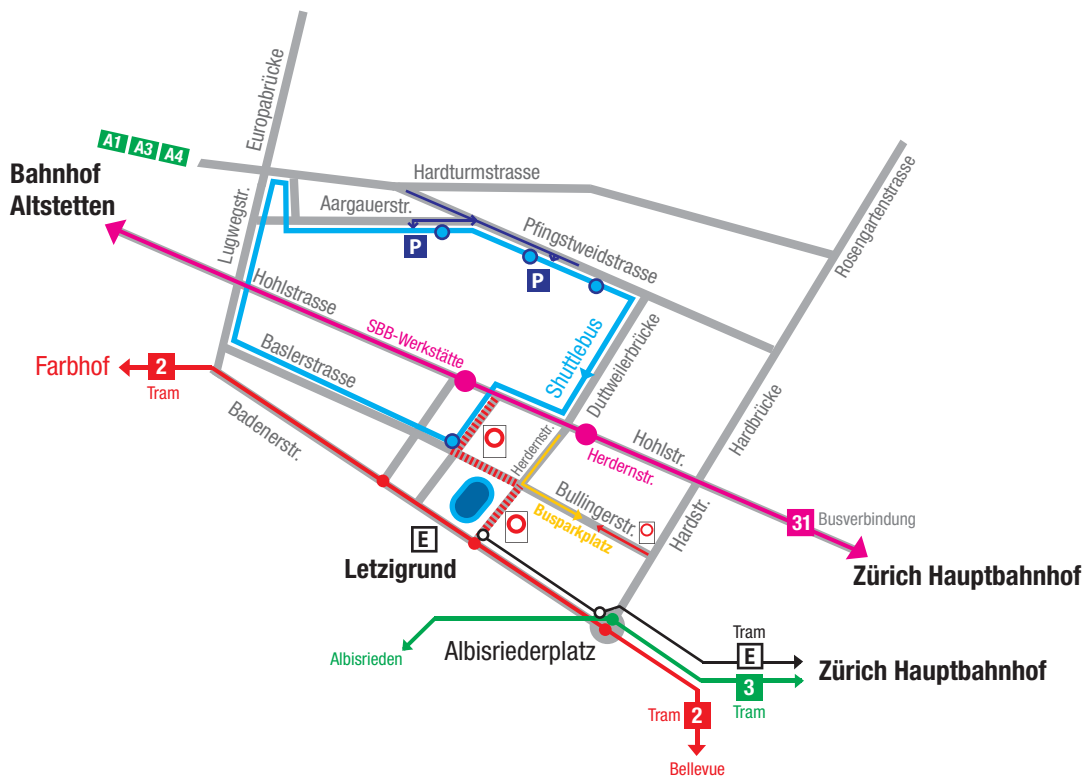

Ihre letzten Zugverbindungen ab Zürich Hauptbahnhof:

Baden / Brugg:	23:06 / 23:36 / 00:06
Basel SBB:	23:00 / 23:36 / 00:08
Bern:	23:02 / 23:32 / 00:00 (Zug um 23:02 wird noch zusätzlich verstärkt)
Biel:	23:04
Chur:	23:12
Lenzburg / Aarau:	23:08 / 23:38 / 00:08
Romanshorn:	23:07 / 00:18
Schaffhausen:	23:10 / 23:37 / 00:17
St. Gallen:	23:09 / 00:17
Zug / Luzern:	23:04 / 23:35 / 00:07

Details

31	VBZ Buslinie
E	ZW Extratram
2	ZW Tramlinie 2
3	ZW Tramlinie 3
	Shuttlebus
	Parkplatz
	Fahrverbot

Anreise zum Stadion Letzigrund mit den öffentlichen Verkehrsmitteln

Wir empfehlen Ihnen, mit den öffentlichen Verkehrsmitteln an das Meeting zu reisen. Das Ticket berechtigt zur kostenlosen An- und Rückreise innerhalb des gesamten Streckennetzes des Zürcher Verkehrsverbundes (ZVV)!

Ab Hauptbahnhof Zürich (Bahnhofplatz)

- Bus Nr. 31 (Richtung Schlieren) bis Haltestelle Herdernstrasse oder SBB Werkstätte. Schnellste Verbindung zum Stadion.
- Tramlinie Nr. 3 (Richtung Albisrieden) bis Tramhaltestelle Albisriederplatz, Tramlinie 2 oder Extratram (E) bis Haltestelle Letzigrund
- Extratram (E) bis Haltestelle Letzigrund

Ab Paradeplatz

- Tramlinie Nr. 2 (Richtung Farbhof) bis Haltestelle Letzigrund

Ab Bahnhof Altstetten

- Bus Nr. 31 (Richtung Hegibachplatz) bis Haltestelle Herdernstrasse oder SBB Werkstätte

Detaillierte An- & Rückreise-Infos auf:
 Fahrpläne des Zürcher Verkehrsverbundes:
 Fahrpläne der SBB: